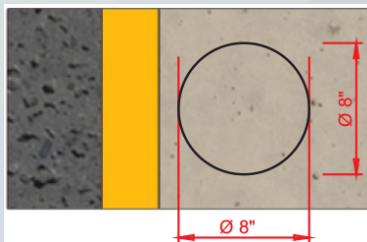

Picoba Barcelona

CARACTERÍSTICAS

- *Bolardo moderno y de cuerpo robusto.
- *Contribuye a un ambiente seguro y de alto estándar.
- *Fabricadas en polietileno.
- *Cuenta con un esqueleto de acero tubular que lo hace aún más resistente al impacto.
- *Color de línea gris o negro.
- *Un par de horquillas de acero para cadena.
- *2 bandolas y cadena de 3/8, con límite de carga de 500 kg. por cada 3.30 mts, entre picobas (opcional).
- *Remate en forma circular.
- *Libre de mantenimiento, facilidad de manejo.
- *Resistente a los rayos UV.
- *De gran durabilidad.

DATOS TÉCNICOS

Adorno altamente resistente y protector; son indicadores de lineamiento; postes de color.

La función principal es evitar que los automóviles invadan zonas prohibidas; sirven como delimitantes viales de seguridad.

Colima 25-B, Roma Nte, Alc. Cuauhtémoc, C.P.06700, CDMX.

Los volúmenes, dimensiones y otras medidas son nominales, pueden variar en +/- 2%.

MEDIDAS

TOTAL **Altura:** 102 cm
Base: 23 cm x lado

Reflejante: Ninguno

Color del reflejante: Ninguno

Peso Aprox: 24.250 kg

Anclaje

Marque la ubicación del barreno donde va a entrar el bolardo, haga una perforación de diámetros 10" x 9" de profundidad con la ayuda de un sacabocados, una vez que este libre de tierra, agregue un poco de mezcla cemento-grava-arena, inserte la base del bolardo, nivele y asegurese de rellenar con cemento para que quede bien cimentada