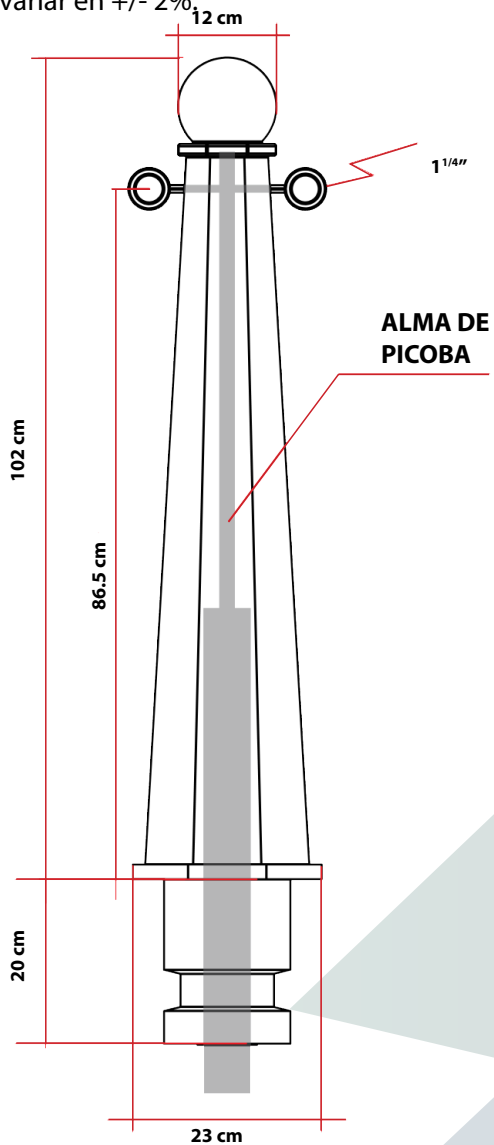

Picoba Barcelona

CARACTERÍSTICAS

- *Bolardo moderno y de cuerpo robusto.
- *Contribuye a un ambiente seguro y de alto estándar.
- *Fabricadas en polietileno.
- *Cuenta con un esqueleto de acero tubular que lo hace aún más resistente al impacto.
- *Color de línea gris o negro.
- *Un par de horquillas de acero para cadena.
- *2 bandolas y cadena de 3/8, con límite de carga de 500 kg. por cada 3.30 mts, entre picobas (opcional).
- *Remate en forma circular.
- *Libre de mantenimiento, facilidad de manejo.
- *Resistente a los rayos UV.
- *De gran durabilidad.

DATOS TÉCNICOS

Adorno altamente resistente y protector; son indicadores de lineamiento; postes de color.

La función principal es evitar que los automóviles invadan zonas prohibidas; sirven como delimitantes viales de seguridad.

Colima 25-B, Roma Nte, Alc. Cuauhtémoc, C.P.06700, CDMX.

Los volúmenes, dimensiones y otras medidas son nominales, pueden variar en +/- 2%.

MEDIDAS

TOTAL **Altura:** 102 cm
Base: 23 cm x lado

Reflejante: Ninguno

Color del reflejante: Ninguno

Peso Aprox: 24.250 kg

Anclaje

Marque la ubicación del barreno donde va a entrar el bolardo, haga una perforación de diámetros 10" x 9" de profundidad con la ayuda de un sacabocados, una vez que este libre de tierra, agregue un poco de mezcla cemento-grava-arena, inserte la base del bolardo, nivele y asegurese de rellenar con cemento para que quede bien cimentada