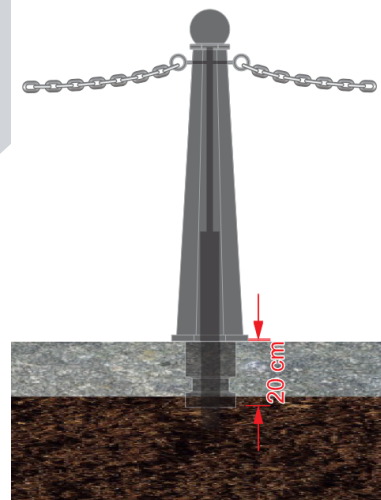

Picoba Barcelona

CARACTERÍSTICAS

- *Bolardo moderno y de cuerpo robusto.
- *Contribuye a un ambiente seguro y de alto estándar.
- *Fabricadas en polietileno.
- *Cuenta con un esqueleto de acero tubular que lo hace aún más resistente al impacto.
- *Color de línea gris o negro.
- *Un par de horquillas de acero para cadena.
- *2 bandolas y cadena de 3/8, con límite de carga de 500 kg. por cada 3.30 mts, entre picobas (opcional).
- *Remate en forma circular.
- *Libre de mantenimiento, facilidad de manejo.
- *Resistente a los rayos UV.
- *De gran durabilidad.

DATOS TÉCNICOS

Adorno altamente resistente y protector; son indicadores de lineamiento; postes de color.

La función principal es evitar que los automóviles invadan zonas prohibidas; sirven como delimitantes viales de seguridad.

Colima 25-B, Roma Nte, Alc. Cuauhtémoc, C.P.06700, CDMX.

Los volúmenes, dimensiones y otras medidas son nominales, pueden variar en +/- 2%.

MEDIDAS

TOTAL **Altura:** 102 cm
Base: 23 cm x lado

Reflejante: Ninguno

Color del reflejante: Ninguno

Peso Aprox: 24.250 kg

Anclaje

Marque la ubicación del barreno donde va a entrar el bolardo, haga una perforación de diámetros 10" x 9" de profundidad con la ayuda de un sacabocados, una vez que este libre de tierra, agregue un poco de mezcla cemento-grava-arena, inserte la base del bolardo, nivele y asegurese de rellenar con cemento para que quede bien cimentada