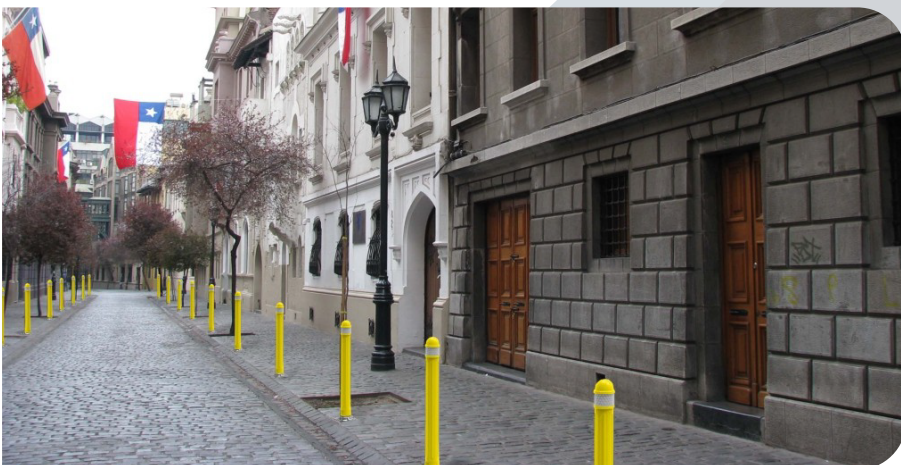

Anclaje

Marcar la ubicación de los barrenos utilizando la base del poste como plantilla.
En caso de llevar luz se hace una perforación de Ø 6" x 5" con ayuda de un sacabocados, para insertar el vaso de la lámpara.