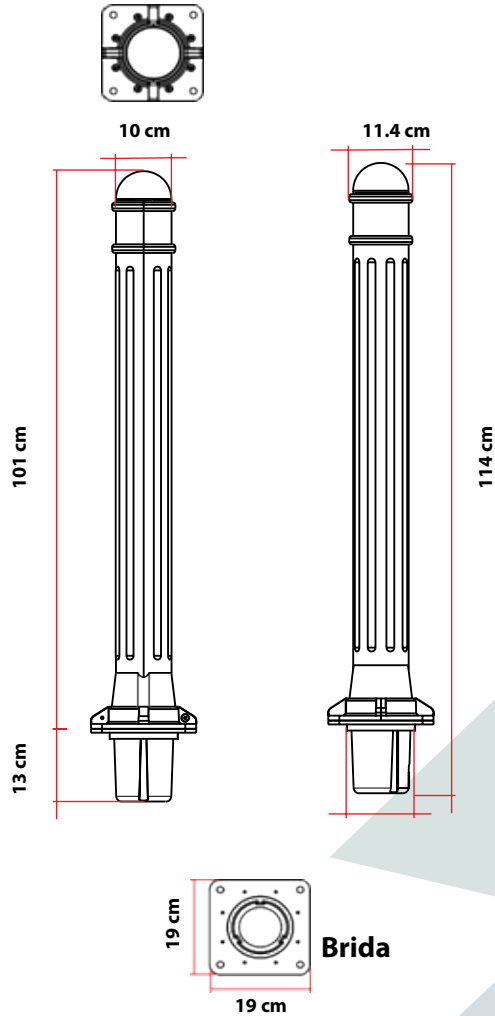

www.gruposjpr.com.mx

Colima 25-B, Roma Nte, Alc. Cuauhtémoc, C.P.06700, CDMX.

Los volúmenes, dimensiones y otras medidas son nominales, pueden variar en +/- 2%.

MEDIDAS

TOTAL FUNCIONAL **Altura:** 101 cm
TOTAL FUNCIONAL **Altura:** 19 x Ø10 cm

Reflejante: Alto: 5 cm
 Ancho: 10 cm

Color del reflectante: Ambar o blanco

Anclaje

Marcar la ubicación de los barrenos utilizando la base del poste como plantilla.
 En caso de llevar luz se hace una perforación de Ø 6" x 5" con ayuda de un sacabocados, para insertar el vaso de la lámpara.