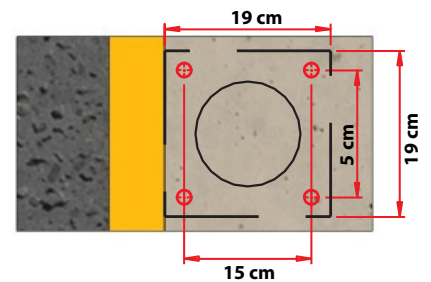

www.gruposjpr.com.mx

Colima 25-B, Roma Nte, Alc. Cuauhtémoc, C.P.06700, CDMX.

Los volúmenes, dimensiones y otras medidas son nominales, pueden variar en +/- 2%.

MEDIDAS

TOTAL FUNCIONAL **Altura:** 101 cm
TOTAL FUNCIONAL **Altura:** 19 x Ø10 cm

Reflejante: Alto: 5 cm
 Ancho: 10 cm

Color del reflectante: Ambar o blanco

Anclaje

Marcar la ubicación de los barrenos utilizando la base del poste como plantilla.
 En caso de llevar luz se hace una perforación de Ø 6" x 5" con ayuda de un sacabocados, para insertar el vaso de la lámpara.