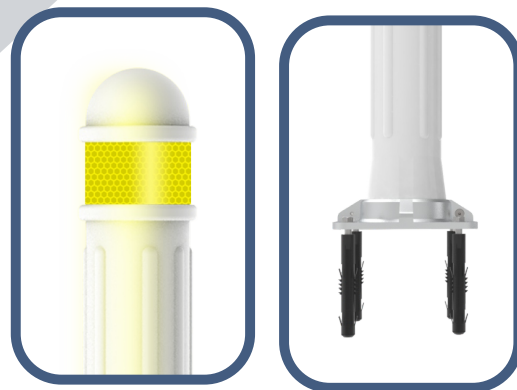

SISTEMA DE ILUMINACIÓN ELÉCTRICA

- Sistema luminoso a base de una lámpara de Leds Múltiple en color Blanco de 3,000 K con cubierta óptica cristalina que solo consume 7W de intensidad.
- Preparada para alimentarse de la corriente eléctrica a 110-240 Volts, (con opción de ser solar).
- Cuenta con un vaso interno que en caso de ser atropellado, no se deteriora el sistema de iluminación.
- Con empaque, para impedir que se filtre el agua.
- Anclaje con pija y taquete expansivo extralarge (no incluidas).

SISTEMA DE ILUMINACIÓN SOLAR

- Conformado por una celda fotovoltaica (150aH) y un banco de baterías (110aH2) interconectados mediante un arreglo de carga- inversión (12V-20A-200W) que garantiza el funcionamiento de un punto de señalización (grupo de 06 picobas) hasta por 08-10 horas con carga llena a pleno sol.

DATOS TÉCNICOS

Adorno resistente a los aplastamientos; son indicadores de alineamiento; postes de color, tiene la opción de llevar iluminación interna, mejorando la visibilidad del camino.

La función principal es evitar que los vehículos invadan zonas prohibidas; sirven como delimitantes viales de seguridad.

Sugerido principalmente en hileras impidiendo que los automóviles se coloquen en las aceras o para que no invadan en una zona peatonal o como adorno.

52 (55) 55 14 83 95

(55) 74 84 85 08

ventas@gruposjpr.com.mx

www.gruposjpr.com.mx

Colima 25-B, Roma Nte, Alc. Cuauhtémoc, C.P.06700, CDMX.