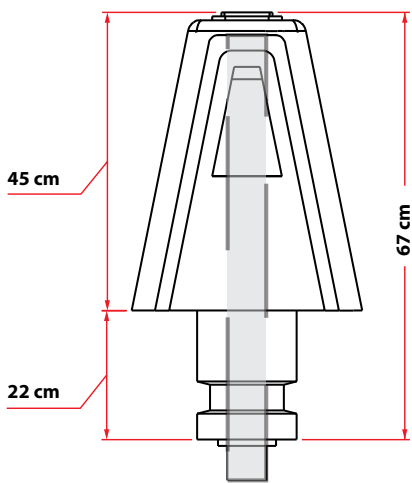

## CARACTERÍSTICAS

- \* Su diseño piramidal la hace elegante.
- \* Accesorio imprescindible para limitar áreas tales como zonas peatonales, banquetas, camellones, etc.
- \* Fabricada en polietileno de media densidad.
- \* Con refuerzo interior de acero.
- \* De fácil manejo y almacenamiento.
- \* Instalación fácil, por una persona.
- \* Resistente a los rayos U.V. humedad, aceite, y las variaciones de temperatura extremas.
- \* Libre de mantenimiento.
- \* Contribuye a un ambiente más seguro.
- \* De gran durabilidad.
- \* Útil para todo tipo de superficie.
- \* Adicionados con 3 caras reflejantes.
- \* Tiene la opción de llevar iluminación

## MEDIDAS

**TOTAL**      **Altura funcional:** 45 cm  
**Ancho x cara:** 35 cm

**Reflejante:**    Altura: 15 cm  
                         Ancho: 10 cm

**Color del reflejante:** Ambar o blanco