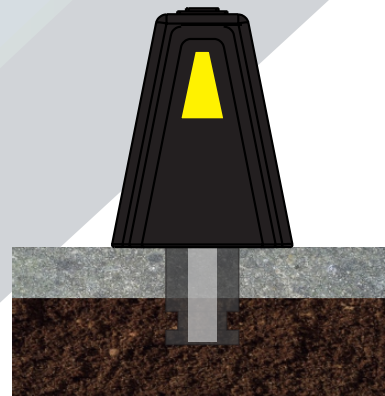

## CARACTERÍSTICAS

- \* Su diseño piramidal la hace elegante.
- \* Accesorio imprescindible para limitar áreas tales como zonas peatonales, banquetas, camellones, etc.
- \* Fabricada en polietileno de media densidad.
- \* Con refuerzo interior de acero.
- \* De fácil manejo y almacenamiento.
- \* Instalación fácil, por una persona.
- \* Resistente a los rayos U.V. humedad, aceite, y las variaciones de temperatura extremas.
- \* Libre de mantenimiento.
- \* Contribuye a un ambiente más seguro.
- \* De gran durabilidad.
- \* Útil para todo tipo de superficie.
- \* Adicionados con 3 caras reflejantes.
- \* Tiene la opción de llevar iluminación

## DATOS TÉCNICOS

Dispositivo altamente resistente y protector; indicador de alineamiento; con 3 franjas de reflejante mejorando la visibilidad del camino

La función principal es evitar que los vehículos invadan zonas prohibidas; sirven como delimitantes viales de seguridad.

## MEDIDAS

**TOTAL**      **Altura funcional:** 45 cm  
**Ancho x cara:** 35 cm

**Reflejante:**    Altura: 15 cm  
                         Ancho: 10 cm

**Color del reflejante:** Ambar o blanco

## Anclaje

Marcar la ubicación de barreno, Ø 8" x 10" de profundidad con ayuda de un sacabocados, para insertar la base del bolardo.

Se ahoga con cemento; para una mejor instalación.

52 (55) 55 14 83 95

(55) 74 84 85 08