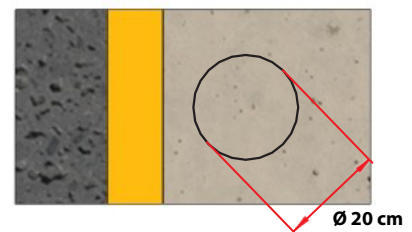

Anclaje

Marcar la ubicación de barreno, Ø 8" x 10" de profundidad con ayuda de un sacabocados, para insertar la base del bolardo.

Se ahoga con cemento; para una mejor instalación.