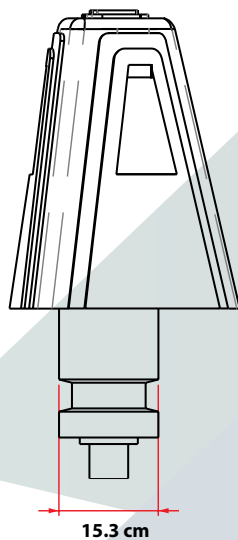

## CARACTERÍSTICAS

- \* Su diseño piramidal la hace elegante.
- \* Accesorio imprescindible para limitar áreas tales como zonas peatonales, banquetas, camellones, etc.
- \* Fabricada en polietileno de media densidad.
- \* Con refuerzo interior de acero.
- \* De fácil manejo y almacenamiento.
- \* Instalación fácil, por una persona.
- \* Resistente a los rayos U.V. humedad, aceite, y las variaciones de temperatura extremas.
- \* Libre de mantenimiento.
- \* Contribuye a un ambiente más seguro.
- \* De gran durabilidad.
- \* Útil para todo tipo de superficie.
- \* Adicionados con 3 caras reflejantes.
- \* Tiene la opción de llevar iluminación

## DATOS TÉCNICOS

Dispositivo altamente resistente y protector; indicador de alineamiento; con 3 franjas de reflejante mejorando la visibilidad del camino

La función principal es evitar que los vehículos invadan zonas prohibidas; sirven como delimitantes viales de seguridad.

Colima 25-B, Roma Nte, Alc. Cuauhtémoc, C.P.06700, CDMX.

Los volúmenes, dimensiones y otras medidas son nominales, pueden variar en +/- 2%.

## MEDIDAS

**TOTAL**      **Altura funcional:** 45 cm  
**Ancho x cara:** 35 cm

**Reflejante:**    Altura: 15 cm  
                         Ancho: 10 cm

**Color del reflejante:** Ambar o blanco