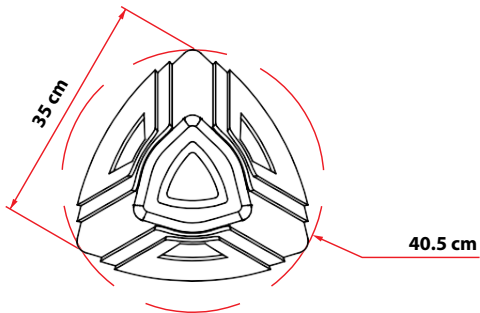

## CARACTERÍSTICAS

- \* Su diseño piramidal la hace elegante.
- \* Accesorio imprescindible para limitar áreas tales como zonas peatonales, banquetas, camellones, etc.
- \* Fabricada en polietileno de media densidad.
- \* Con refuerzo interior de acero.
- \* De fácil manejo y almacenamiento.
- \* Instalación fácil, por una persona.
- \* Resistente a los rayos U.V. humedad, aceite, y las variaciones de temperatura extremas.
- \* Libre de mantenimiento.
- \* Contribuye a un ambiente más seguro.
- \* De gran durabilidad.
- \* Útil para todo tipo de superficie.
- \* Adicionados con 3 caras reflejantes.
- \* Tiene la opción de llevar iluminación

## DATOS TÉCNICOS

Dispositivo altamente resistente y protector; indicador de alineamiento; con 3 franjas de reflejante mejorando la visibilidad del camino

La función principal es evitar que los vehículos invadan zonas prohibidas; sirven como delimitantes viales de seguridad.

Colima 25-B, Roma Nte, Alc. Cuauhtémoc, C.P.06700, CDMX.

Los volúmenes, dimensiones y otras medidas son nominales, pueden variar en +/- 2%.

## MEDIDAS

**TOTAL**      **Altura funcional:** 45 cm  
**Ancho x cara:** 35 cm

**Reflejante:**    Altura: 15 cm  
                         Ancho: 10 cm

**Color del reflejante:** Ambar o blanco